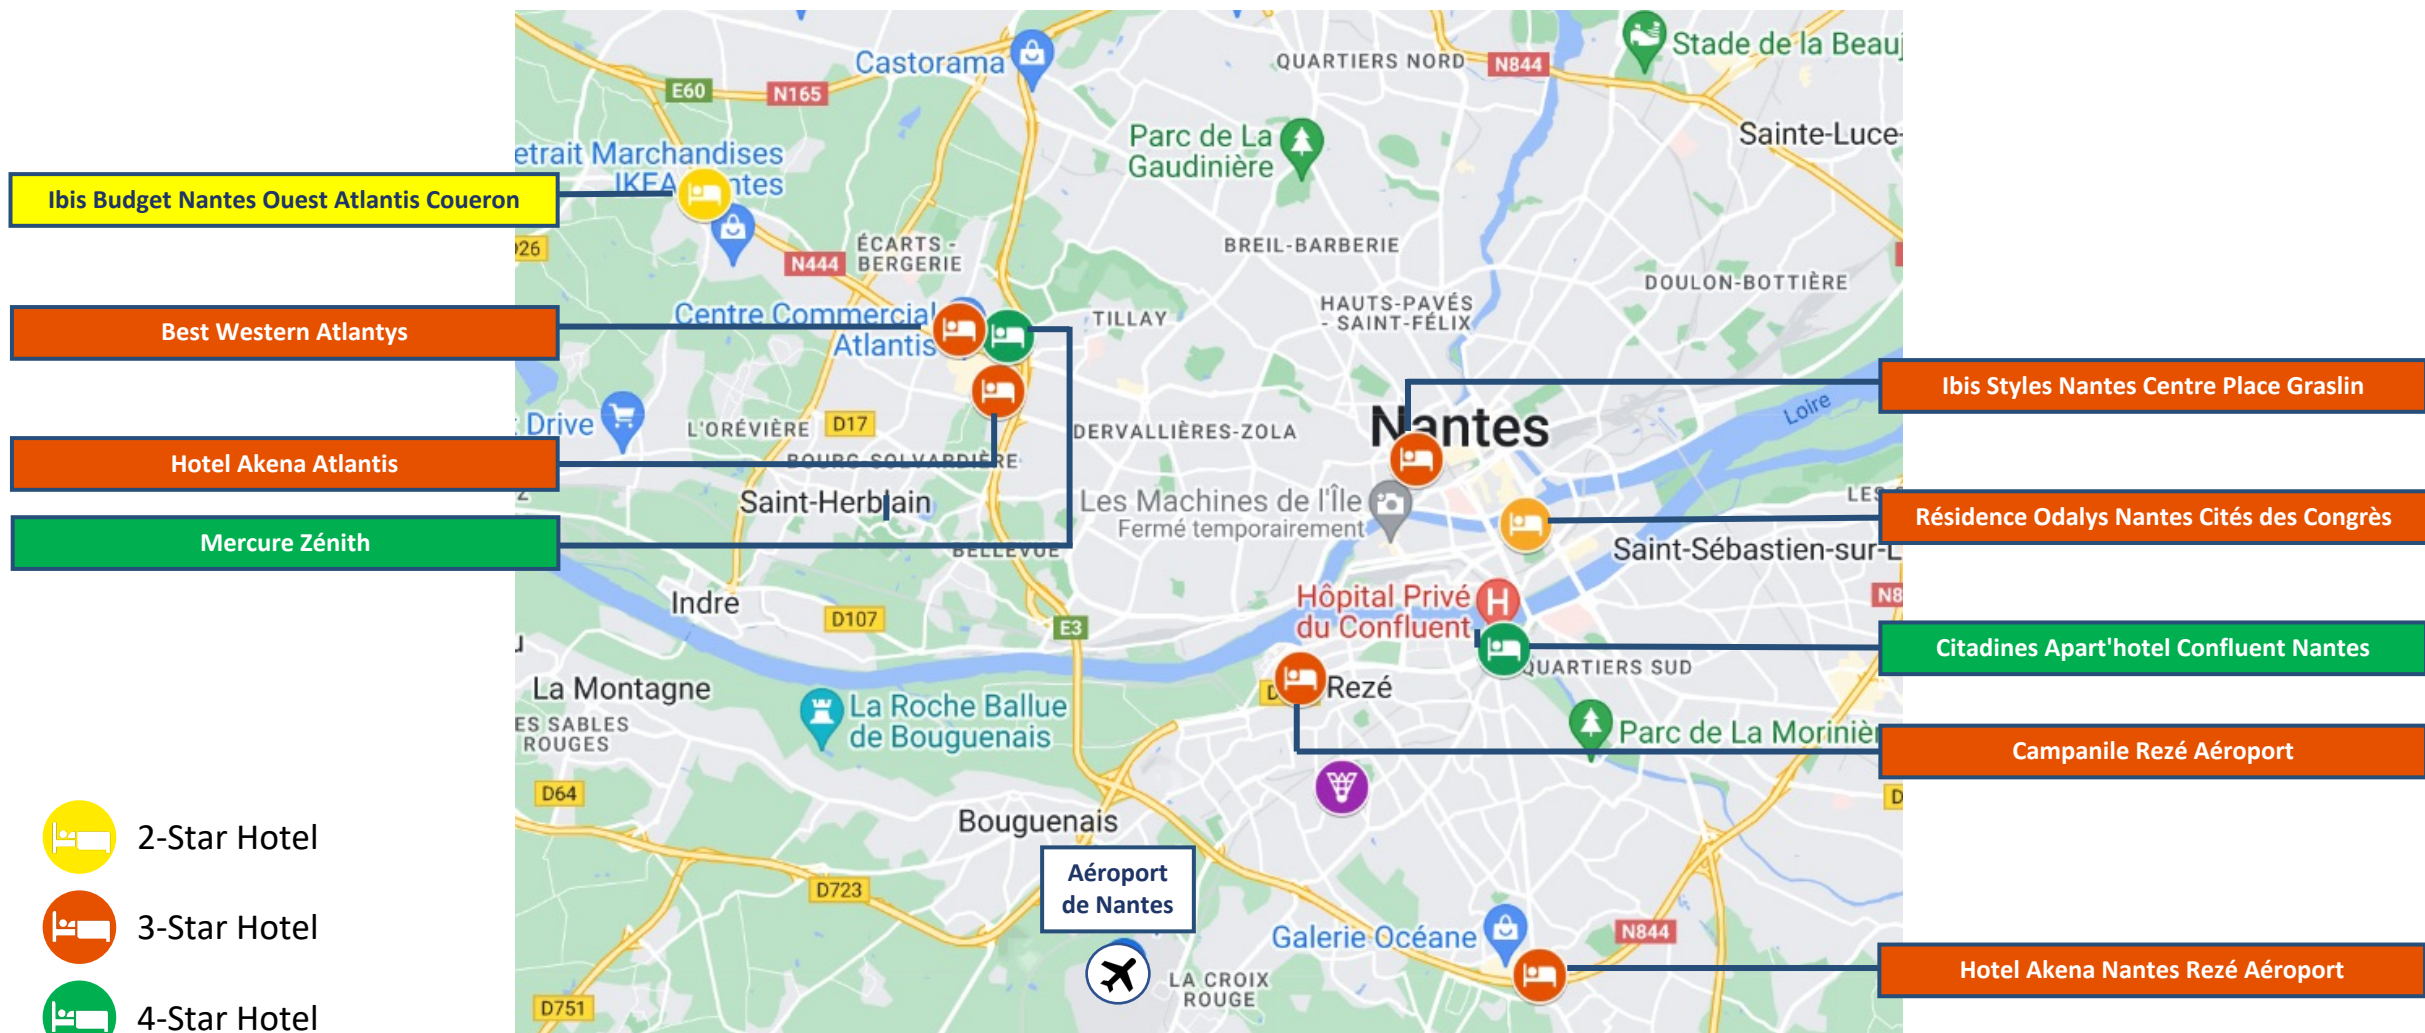

NANTES INTERNATIONAL CHALLENGE

LA TROCARDIÈRE - REZÉ
13 -16 JUNE 2024

ACCOMMODATION OFFER

MAPPING – HOTELS

NAME OF THE HOTEL	STANDING	BOOKING.COM RATE	LOCATION	DISTANCE FROM COMPETITION VENUE IN KM	DISTANCE IN MIN	PARKING	RESTAURANT	SINGLE	TIWN	TRIPLE	OTHER SERVICES
Ibis Styles Centre Place Graslin	3*	7,7	Nantes Centre	7,5	20	NO	YES	10	10		Bar
Résidence Odalys Nantes Cités des Congrès	2/3*	7,9	Nantes Centre	5,7	15	YES	NO	10	25		Laundry service / Fitness / Bar
Citadines Apart'hotel Confluent Nantes	4*	8,5	Nantes Centre	3,4	9	YES	NO	6	14		Meeting Room / Kitchen / Sauna / Indoor Pool / Laundry Room
Hotel Akena Nantes Rezé Aéroport	3*	8,5	Rezé Aéroport	5,1	9	YES	NO	10 (15 du 13/06 au 16/06)	12	4	Laundry service / Bar / Terrace
Campanile Rezé Aéroport	3*	6,7	Rezé Aéroport	3,1	9	YES	YES		10		Terrace / Garden / Meeting Room
Mercure Zénith	4*	8,8	St Herblain	11,3	19	YES	NO	10	10		Terrace / Bar / Fitness and Spa area
Hôtel Akena Nantes Atlantis	3*	8,2	St Herblain	10	17	YES	NO	30	8		Terrace / Fitness / Bar / Meeting Room
Best Western Atlantys	3*	8,4	St Herblain	12	20	YES	NO	10	10		Bar / Fitness Room / Terrace
Ibis Budget Nantes Ouest Atlantis Coueron	2*	7,6	St Herblain	14,8	20	YES	NO	5	10		Terrace

SOURCING - CONTINGENTS

NAME OF THE HOTEL	STANDING	LOCATION	SINGLE	TIWN	TRIPLE	NBR PAX
Ibis Styles Centre Place Graslin	3*	Nantes Centre	10	10		30
Résidence Odalys Nantes Cités des Congrès	2/3*	Nantes Centre	10	25		60
Citadines Apart'hotel Confluent Nantes	4*	Nantes Centre	6	14		34
Hotel Akena Nantes Rezé Aéroport	3*	Rezé Aéroport	10/15	12	4	46
Campanile Rezé Aéroport	3*	Rezé Aéroport		10		20
Mercure Zénith	4*	St Herblain	10	10		30
Hôtel Akena Nantes Atlantis	3*	St Herblain	30	8		46
Best Western Atlantys	3*	St Herblain	10	10		30
Ibis Budget Nantes Ouest Atlantis Coueron	2*	St Herblain	5	10		25